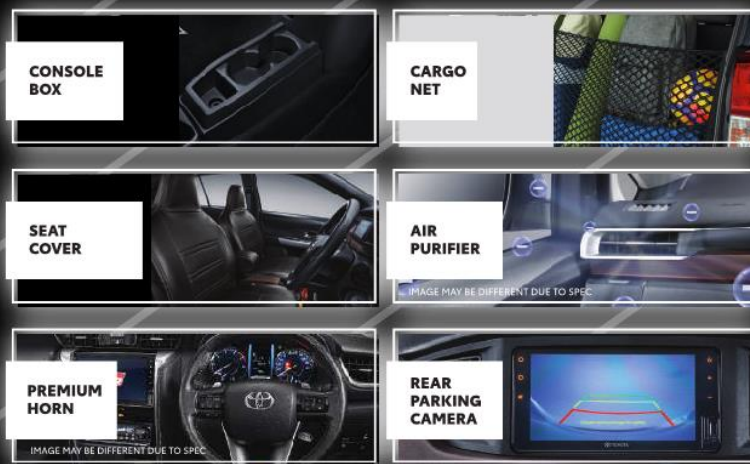

## TOYOTA CUSTOMIZATION OPTION

**GR**  
PARTS  
AERO PACKAGE

Hubungi dealer/salesperson untuk item dan pilihan paket.

**TOYOTA CUSTOMIZATION OPTION**

Hubungi dealer/salesperson untuk item dan pilihan paket.